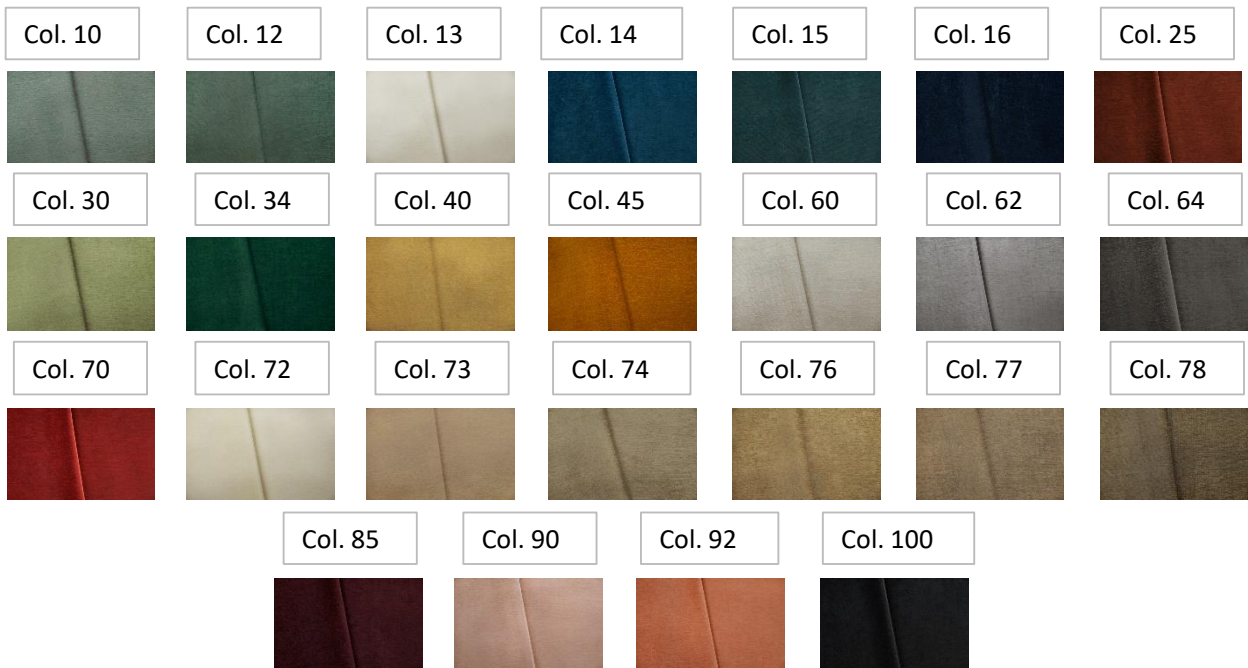

## 16504 - BERENICE

Laize - Width - Breite - Altezza : 300 cm

Nombre de coloris : 25

Poids - Weight - Gewicht - Peso : 872 g/ml

Composition - Zusammensetzung - Composizione : 100% PES

Utilisation - Use - Gebrauch - Uso :